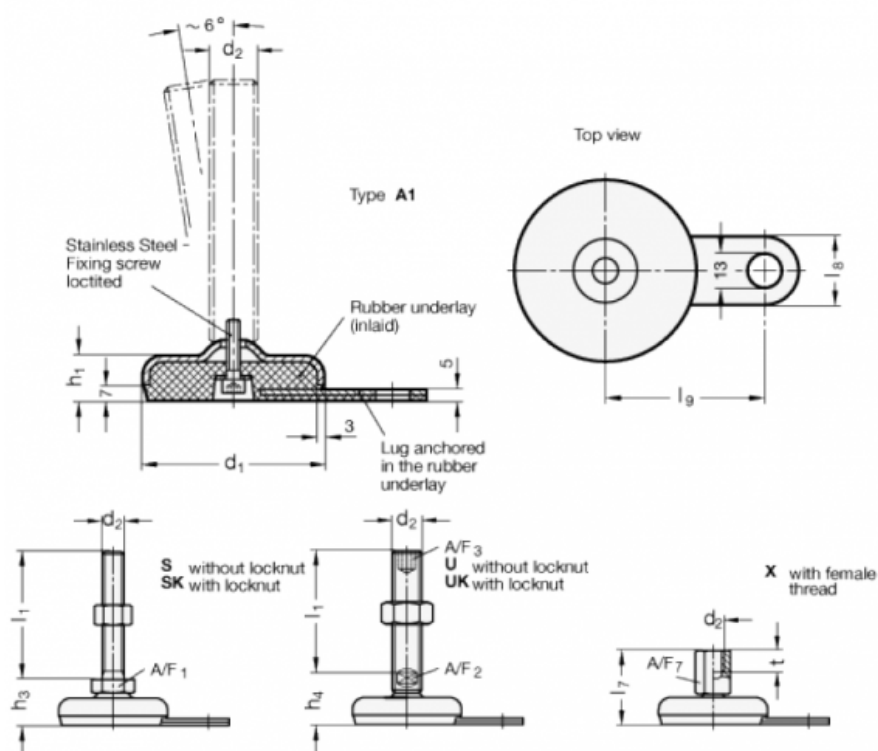

Varenummer: 2032100M24125A1U

Beskrivelse: E+G Justerfod  
GN 32-100-M24-125-A1-U

Note: U Uden møtrik, sekskant i toppen, spændeflade i bunden

## Mål

A/F2 = 19

l9 = 80

A/F3 = 12

d1 = 100

d2 = M24

h1 = 21

h4 = 39

l1 = 125

l8 = 30